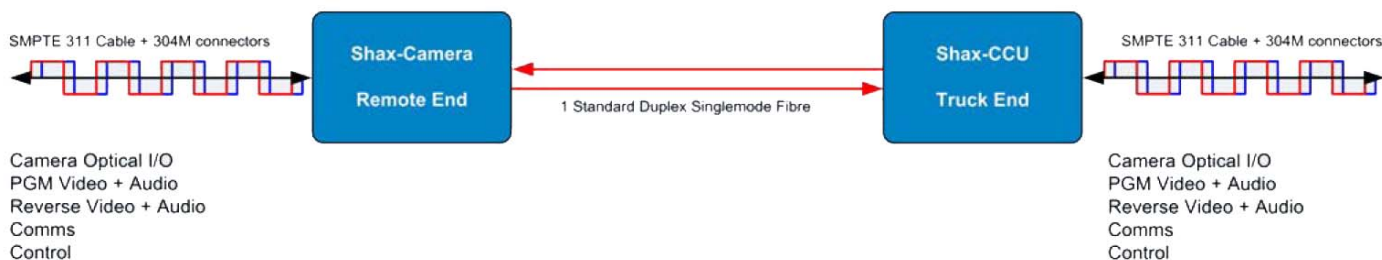

Shax SMPTEハイブリッド代替接続コネクタキット

Shaxシステムは、標準SMPTE304Mハイブリッドコネクタが装備された放送用カメラへ、通常のシングルモードファイバーケーブルを介してのファイバー伝送の展開を可能とします。

このシステムは、カメラとCCU間のハイブリッドケーブルを標準のファイバーケーブルに容易に置き換えることが可能なので、ファイバーネットワークが敷設されているスタジアム、アリーナやコンサートホールなどでの放送用カメラのリンクに最適です。

このシステムの両端は、コンパクト・軽量で堅牢なルミ筐体で構成され、ローカル給電可能な環境でのアウトサイドブロードキャストやフライアウエアアプリケーションに理想的に適合します。

Shaxは、かさばるハイブリッドケーブルからオペレータを解放しカメラの使い勝手を向上させます。双方向のシングルモードファイバーコネクションは、標準的なSC、LC、STまたはFCコネクタの選択が可能です。

Shax SMPTEハイブリッド代替接続コネクタキット

Specifications

Shax-Camera

Optical Input

Connector Lemo PHW 3K.93C Free Socket
Wavelength Independent

Optical Output

Connector 2 x female SC, LC, FC or FC/APC
See Ordering Information
Wavelength Independent
Optical Loss < 1 dB per end

Diameter	39 mm
Length	136 mm Shax-CCU 124 mm Shax-Camera
Operating Temp	-20 to +60 0C
CCU Supply Voltage	36 V dc and 240 V ac

Conformance

EMI/RFI	Complies with 89/336/EEC
Electrical	Complies with EN 61000-6-1, EN61000-6-2
RoHS	Complies with Directive 2002/95/EC
IP Rating	IP50