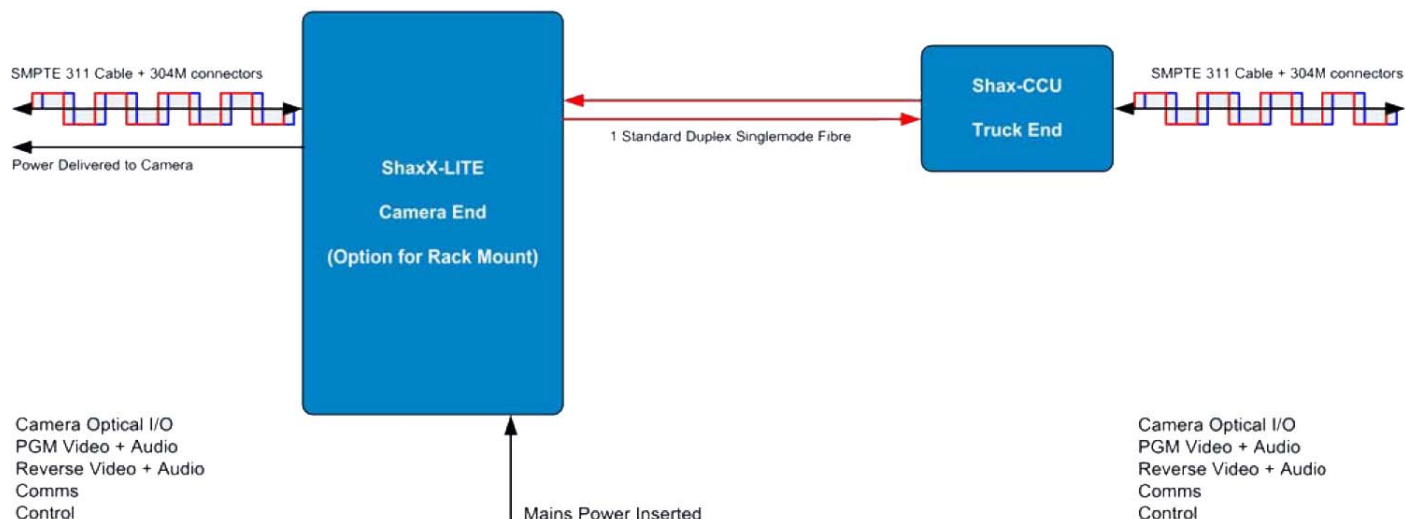

## ShaxX-LITE SMPTEハイブリッド代替接続ユニット - カメラへの電源供給とファイバー伝送を提供

ブルーベルのShaxXシステムは、標準のSMPTEハイブリッドコネクタが装備されたカメラへハイブリッドケーブルを介し電源の供給とファイバー伝送を提供するよう設計されています。電源は、ハイブリッドケーブルを介し最大300mの距離までのリモートカメラに供給が可能です。Shax-CCUと組み合わせると、カメラは通常のシングルモード光ファイバーネットワークを使用して、遠隔のスタジアムやキャンパスなどに展開して使用可能となります。

Shax-LITEは、最も費用対効果の高いソリューションを提供するようコンパクト設計されています。また、スイッチ切替により複数の主要メーカーのカメラに対応します。

ShaxX-LITEは、カメラとCCU間のハイブリッドケーブルを代替し、全ての通信や信号を中継することを可能とします。また、カメラに主電源入力ケーブルを接続することによる取り回しの制限などから解放され、操作性を向上させます。

ShaxX-LITEはまた、1本のケーブルで複数のカメラからの信号伝送を必要とする用途などのために、BCシリーズマルチフォーマットインタフェースとの組み合わせが可能で、これによりシステムの設置作業やインストール時間を簡素化することが可能となります。CWDMなどを含むオプションの詳細に関してはお問い合わせください。

フロントパネルのLEDは、カメラとCCU間のリンクの状態を瞬時にフィードバックし与えてくれます。ShaxX-LITEは、堅牢なアルミニウム筐体で構成され、フライウェイ用途などを含むアウトサイドブロードキャストの環境に理想的に適合します。オプションのラックマウントパネルは、2台のShaxX-LITEを19" 2RUサイズにマウント可能です。

# ShaxX-LITE SMPTEハイブリッド代替接続ユニット

- カメラへの電源供給とファイバー伝送を提供