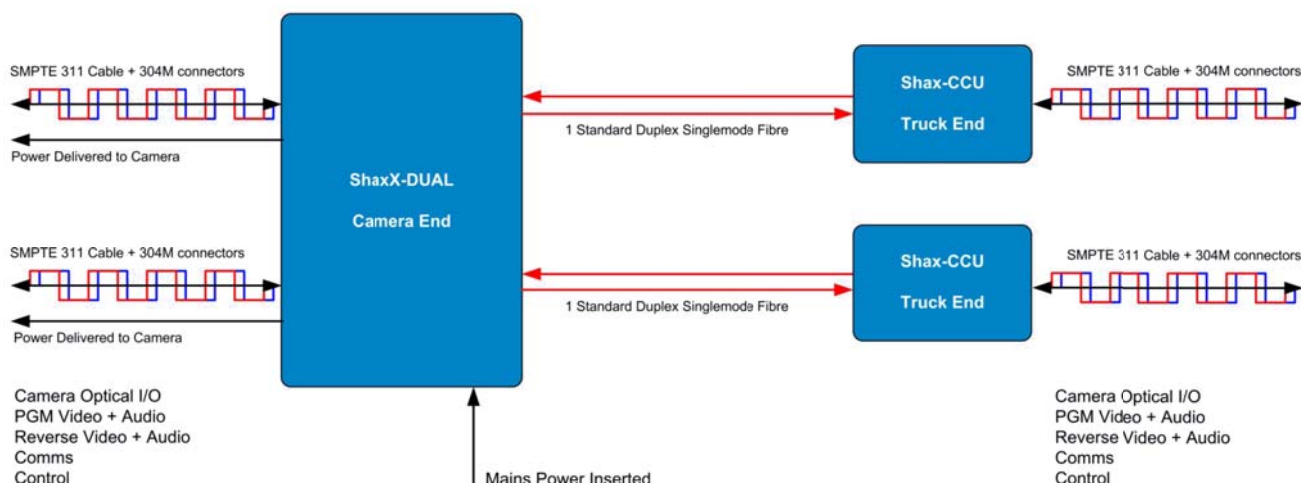

ShaxX-DUAL SMPTEハイブリッド代替接続ユニット

- カメラへの電源供給とファイバー伝送を提供

Specifications

ShaxX-DUAL

Optical I/O
Connector 2 x Lemo PHW 3K.93C Free Socket
Wavelength Independent

Optical I/O
Connector 2 x female ST, SC, FC per camera
See Ordering Information
Wavelength Independent
Optical Loss < 1 dB per end

Mains Input
IEC Mains Inlet Selectable IP rating 115 or 230 V ac.

Conformance
EMI/RFI Complies with 89/336/EEC
Electrical Complies with EN 61000-6-1, EN61000-6-2
RoHS Complies with Directive 2002/95/EC
IP Rating IP50

General specifications

Dimensions 320 x 200 x 170mm with handles
320 x 135 x 170mm without handles.
Operating Temp -20 to +60 °C
CCU Supply Voltage 36 V dc and 240 V ac
Weight 7.5 kg