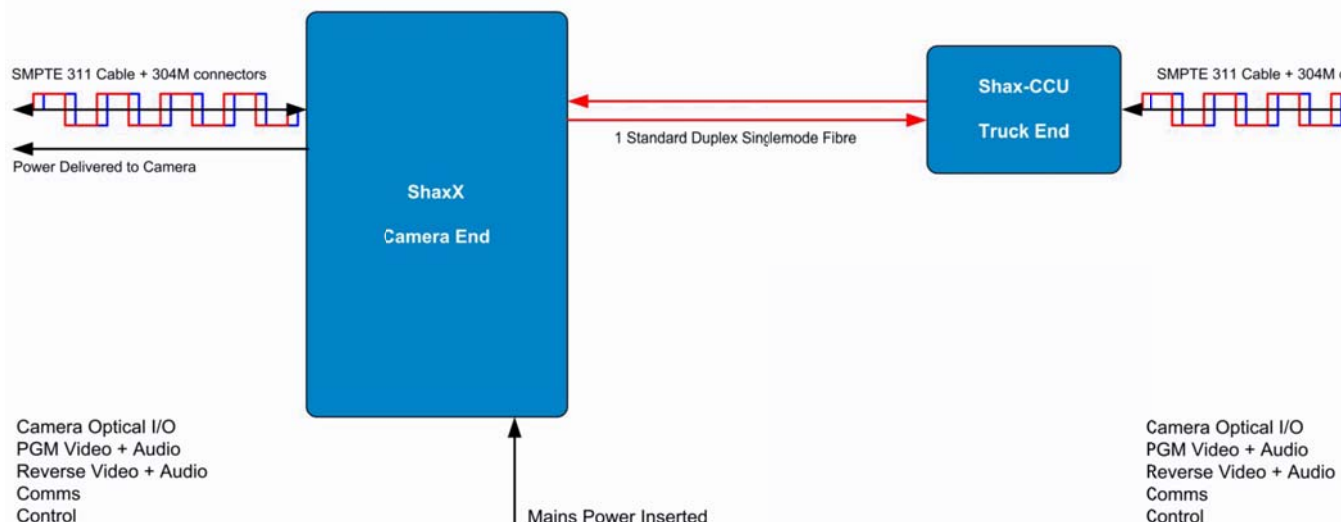

ShaxX SMPTEハイブリッド代替接続ユニット - カメラへの電源供給とファイバー伝送を提供

ブルーベルのShaxXシステムは、標準のSMPTEハイブリッドコネクタが装備されたカメラへハイブリッドケーブルを介し電源の供給とファイバー伝送を提供するよう設計されています。このシステムは、カメラとCCU間の標準ハイブリッドケーブルを代替し、全ての通信や信号を中継することを可能とします。

ShaxXIは、カメラへ電源の供給をすると共にファイバー伝送を可能とします。

電源は、ハイブリッドケーブルを介し最大300mの距離までのリモートカメラに供給が可能です。Shax-CCUと組み合わせると、カメラは通常のシングルモード光ファイバーネットワークを使用して、遠隔のスタジアム、アリーナやコンサートホールなどに展開して使用可能となります。また、スイッチ切替により容易に複数の主要メーカーのカメラに対応します。

このシステムは、カメラに主電源入力ケーブルを接続することによる取り回しの制限などから解放し、操作性を向上させます。

このシステムはまた、1本のケーブルで複数のカメラからの信号伝送を必要とする用途などのために、BCシリーズマルチフォーマットインタフェースなどとの組み合わせが可能で、これによりシステムの設置作業やインストール時間を簡素化することが可能となります。

オプションの詳細などに関してはお問合せください。

フロントパネルLEDは、カメラとCCU間のリンク状態を瞬時にフィードバックし与えてくれます。ShaxXシステムは、堅牢なアルミニウム筐体で構成され、フライアウェイ用途などを含むアウトサイドブロードキャストの環境に理想的に適合します。

ShaxX SMPTEハイブリッド代替接続ユニット

- カメラへの電源供給とファイバー伝送を提供

Specifications

ShaxX

Optical I/O
Connector 1 x Lemo PHW 3K.93C Free Socket
Wavelength Independent

Optical I/O
Connector 2 x female ST, SC, FC
See Ordering Information
Wavelength Independent
Optical Loss < 1 dB per end