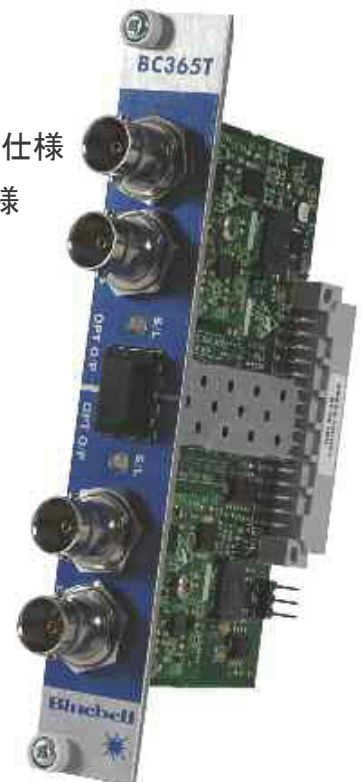

製品の概要

ブルーベルオプティコム製品の構成は、ポータブルなスタンドアロンデバイス、コンパクトな単機能デバイス、
または、より大きなポータブルシステム、そして モジュール式の19インチラックベースシステム におおまかに
大別されています。

ポータブルユニットは、アウトサイドブロードキャスト用途にデザインされ、エントリーレベルのコンパクトな単機能
デバイスから、多機能且つ堅牢なラゲッジフレームまでの豊富なラインアップが用意されています。

19"ラックベースのシステムは、単一から多機能なモジュール、そして単一から複合化されたオプティカルリンク
などの 幅広いオプションが用意され、システムの必要性に応えます。

Hot Products

BCX-760	10G ENG カメラ 背面インタフェース
TDM-750	リモート SDI カメラ インタフェース、10/100 イーサポート付
BC365	12G-SDI ファイバートランスポート インタフェース カード
BC363	マルチフォーマットインタフェース*
BC364	マルチフォーマットインタフェース*
BC368	マルチフォーマットインタフェース*
BC623	トークバック & データ カード
BC723	データ カード
BC862	デュアルポートGbE カード
BN365	12G-SDI シングルファイバートランスポート
BN366	4 x 3G-SDI 4K シングル & デュアルファイバートランスポート
BN367	2 x 3G-SDI、データ & トークバックオーディオトランスポート
BN385	リモート カメラ インタフェース - 2 x 3G-SDI、デュアルGbE & ゲンロック
BC323-63	コンパクト スタンドアロン マルチフォーマット インタフェース
WB172-63	高密度WB172 マルチフォーマット インタフェース
BC364	ウェーブレングス マネージメントシステム
ShaxX	SMPTE ファイバー & 電源供給システム
ShaxX-DUAL	SMPTE ファイバー & 電源供給システム デュアル仕様
ShaxX-LITE	SMPTE ファイバー & 電源供給システム ライト仕様
BC100	19" 3RUフレーム、15オープンカードスロット、 ネットワークモニタリングカードスロット
BC160	19" 1RUフレーム、6オープンカードスロット、 ネットワークモニタリングカードスロット
BM102	ネットワークモニタリングカード
BC101	シングルスロットフレーム
BC102	ダブルスロットフレーム

* 最新のマルチフォーマットのインターフェイスカードは、分配、フォーマット変換、モニタリングやCWDMを含む波長分割多重のマネージメントが含まれます。BC363、BC364、およびBC368は、インテリジェントなSFPモジュールの使用と共にビルトインされた信号処理モジュールの使用を可能とします。

製品の概要

BC シリーズ モジュラー トランスポート システム

BCシリーズは、ブロードキャストのためのコンパクトなモジュール式のポイントツーポイントのファイバー光伝送システムです。