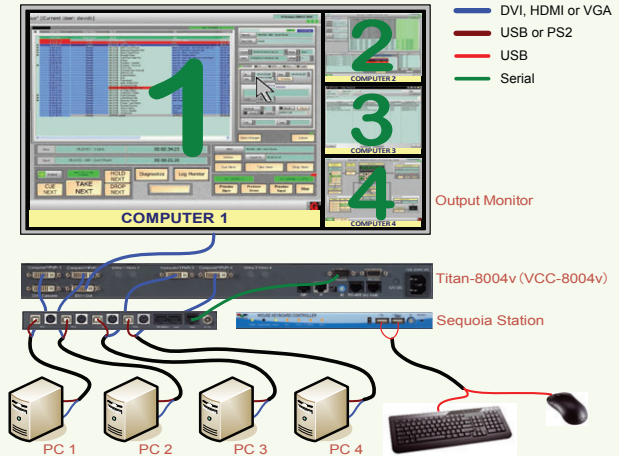

Sequoia Station

マウス キーボード コントローラー

Sequoia Stationシリーズは、Titan-8000 (VCC-8000) シリーズマルチビューワーと連係して、マウス/キーボードによるマルチビューワーのダイレクトなコントロール、および コンピューターの操作と共にマルチビューワーの機能性を連係させたフレキシブルで極めて革新的なKVMソリューションとしての利用が可能なので、企業、医療や教育、研究開発施設、ブロードキャストなどを含むあらゆる環境に適合するとともに、特にマルチコンピューターシステムのアプリケーションに自由や創造性と共に効率性の高いワークフローを提供します。

- 1台のTitanシリーズマルチビューワーと連係して最大8入力分のイメージウィンドウのコントロールと最大4台分のコンピューターの操作に対応 (1グループ)

Sequoia Station-204

- 最大4ユニットのカスケード構成に対応し、Titanシリーズマルチビューワーと連係して最大32入力分のイメージウィンドウのコントロールと最大16台分のコンピューターの操作に対応
- 最大32入力分のイメージウィンドウを1台のディスプレイモニターに表示してのコントロール、且つ最大16台分のコンピューターの操作に対応 (1グループ)、または、4台のディスプレイモニターにそれぞれのTitanシリーズマルチビューワーの出力を表示してのコントロール、およびコンピューターの操作に対応 (4グループ)

Sequoia Solo-2x2V/4H/2H2U*1

- マルチビューワーの機能性と共に、マウス/キーボードコントローラー、オーディオやUSBハブなどのインターフェース機能が統合されたデスクトップスタイルのコンパクトなスタンドアロンユニット

Specifications

I/O Ports	4 x USB-B 4 x PS/2 1 x RS-485 (in) 1 x RS-485 (out) 1 x RJ-45 (host) 1 x USB-A Mouse 1 x USB-A Keyboard	
PC Connections:	Up to 16 (maximum)	
LED for Host / PC	Green Light when On-Line Amber Light when Ready	
Operating System Compatibility	Microsoft OS: Windows 98 SE, 2000 Professional, NT, XP, Vista, 7 Linux OS: Fedora 10, Ubuntu 8.1, Scientific 5.2, RedHat 5.1, Mint 6.0, Debian 5.0, PC Linux OS 2009, Open SUSE 11.1, Mandriva Mac OS	
Port Switching Method	Using Keyboard Hot Keys Using Mouse Combination Keys	
Power	Via USB or PS/2 Connection 100~240 V, 50/60Hz (external) 5V DC, 2A	
Housing	Metal	
Dimensions	210x84x22 mm (8.27x3.3x0.87 inch)	
Environment	Temperature	Operating: 0°C (32°F) to 40°C (104°F) Storage: -10°C (-14°F) to 50°C (122°F)
	Humidity	0% to 80% relative, non-condensing
Safety Regulations: FCC, CE, C-Tick, Class A		

Options

- 5VDCアダプター電源 (標準添付)
- Titanシリーズとのインターフェースケーブル (標準添付)
- コンピューターとのUSBインターフェースケーブル (標準添付)
- USBマウス & USB US キーボード (標準添付)*2
- ラックマウントキット

1グループ4PC システムの例

2グループ8PC システムの例

1グループ8PC システムの例

*1 Sequoia 2x2V/4H/2H2U は別製品です。詳細に関しては別途それぞれのカタログ等を参照くださるかお問合せください。