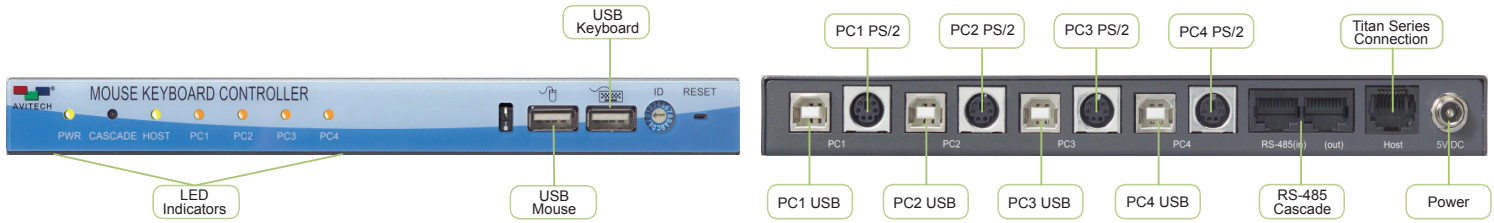

Sequoia Station

マウス キーボード コントローラー

Sequoia Stationシリーズは、Titan-8000 (VCC-8000) シリーズマルチビューワーと連係して、マウス/キーボードによるマルチビューワーのダイレクトなコントロール、および コンピューターの操作と共にマルチビューワーの機能性を連係させたフレキシブルで極めて革新的なKVMソリューションとしての利用が可能なので、企業、医療や教育、研究開発施設、ブロードキャストなどを含むあらゆる環境に適合するとともに、特にマルチコンピューターシステムのアプリケーションに自由や創造性と共に効率性の高いワークフローを提供します。

ユーザーは、前面に接続されたマウス/キーボードで、Titan-8000 (VCC-8000) シリーズマルチビューワーと連係して、マルチ画面上の各々のイメージウィンドウのレイアウトのモディファイ、フルスクリーン表示、ウィンドウ間のスワップ、プリセットレイアウトのリコールなどのコントロール機能が簡単に利用可能です。更に、各々の入力イメージに関連したWindows、OS XやLinuxのコンピューターヘインターフェースケーブルを接続することにより、その各々のコンピューター自体の操作が、前面に接続された一組のマウスとキーボードで利用可能となります。

特徴:

- Titan-8000シリーズマルチビューワーとコンピューターへのシームレスなコントロールと操作の機能性を提供
- ドラッグアンドドロップ、強力なポップアップメニューやホットキーメニューなどで簡単な操作性を提供
- 各々のイメージウィンドウのレイアウトのモディファイ、フルスクリーン表示、ウィンドウ間のスワップ、プリセットレイアウトのリコールなどのコントロール機能が簡単に利用可能
- ホットキーやマウスでウィンドウ間のスワップやコンピューター間のコントロールの連係したダイレクトな切り替えが可能
- Titan-8000シリーズの全てのモデルとの組合せが可能なので、DVI/HDMI/VGA/YPbPrに加え HD/SD-SDIやコンポジットビデオなどのマルチフォーマットな入力イメージウィンドウのコントロールに対応可能です
- 最大32のイメージウィンドウを1組のマウス/キーボードでコントロール可能なシステムへの拡張が可能なカスケード機能をサポート
- USBまたはPS/2の両方のインターフェースのコンピューターとの接続が可能
- Windows、OS XやLinuxのコンピューターが混在して利用可能
- システムステータスのためのフロントパネルLED
- 一般的なKVMスイッチとの組合せが可能なので 既存のシステムへ追加し 機能の追加と共に操作性の向上が可能です*
- 添付されたケーブルをTitanシリーズやコンピューターへ接続するだけの簡単なSequoia Stationのインストール