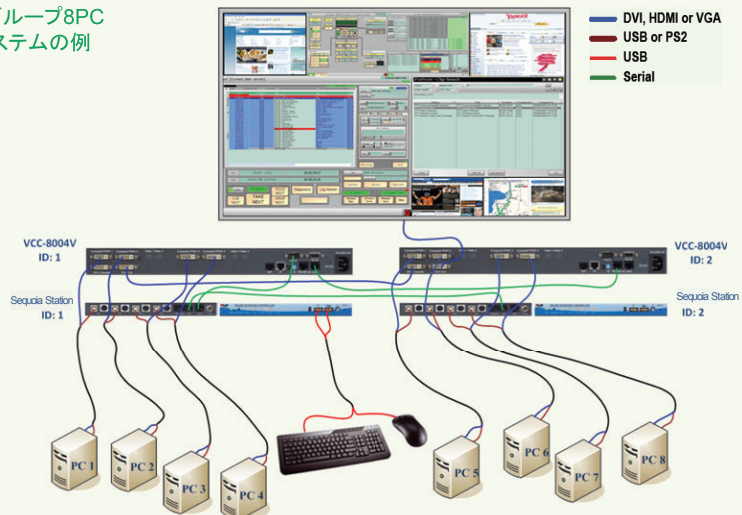

- 1台のTitanシリーズマルチビューワーと連係して最大8入力分のイメージウィンドウのコントロールと最大4台分のコンピューターの操作に対応 (1グループ)

Sequoia Station-204

- 最大4ユニットのカスケード構成に対応し、Titanシリーズマルチビューワーと連係して最大32入力分のイメージウィンドウのコントロールと最大16台分のコンピューターの操作に対応
- 最大32入力分のイメージウィンドウを1台のディスプレイモニターに表示してのコントロール、且つ最大16台分のコンピューターの操作に対応 (1グループ)、または、4台のディスプレイモニターにそれぞれのTitanシリーズマルチビューワーの出力を表示してのコントロール、およびコンピューターの操作に対応 (4グループ)

Sequoia Solo-2x2V/4H/2H2U*1

- マルチビューワーの機能性と共に、マウス/キーボードコントローラー、オーディオやUSBハブなどのインターフェース機能が統合されたデスクトップスタイルのコンパクトなスタンドアロンユニット

Specifications

I/O Ports	4 x USB-B 4 x PS/2 1 x RS-485 (in) 1 x RS-485 (out) 1 x RJ-45 (host) 1 x USB-A Mouse 1 x USB-A Keyboard	
PC Connections:	Up to 16 (maximum)	
LED for Host / PC	Green Light when On-Line Amber Light when Ready	
Operating System Compatibility	Microsoft OS: Windows 98 SE, 2000 Professional, NT, XP, Vista, 7 Linux OS: Fedora 10, Ubuntu 8.1, Scientific 5.2, RedHat 5.1, Mint 6.0, Debian 5.0, PC Linux OS 2009, Open SUSE 11.1, Mandriva Mac OS	
Port Switching Method	Using Keyboard Hot Keys Using Mouse Combination Keys	
Power	Via USB or PS/2 Connection 100~240 V, 50/60Hz (external) 5V DC, 2A	
Housing	Metal	
Dimensions	210x84x22 mm (8.27x3.3x0.87 inch)	
Environment	Temperature	Operating: 0°C (32°F) to 40°C (104°F) Storage: -10°C (-14°F) to 50°C (122°F)
	Humidity	0% to 80% relative, non-condensing
Safety Regulations: FCC, CE, C-Tick, Class A		

Options

- 5VDCアダプター電源 (標準添付)
- Titanシリーズとのインターフェースケーブル (標準添付)
- コンピューターとのUSBインターフェースケーブル (標準添付)
- USBマウス & USB US キーボード (標準添付)*2
- ラックマウントキット

1グループ4PC システムの例

2グループ8PC システムの例

1グループ8PC システムの例

*1 Sequoia 2x2V/4H/2H2U は別製品です。詳細に関しては別途それぞれのカタログ等を参照くださるかお問合せください。