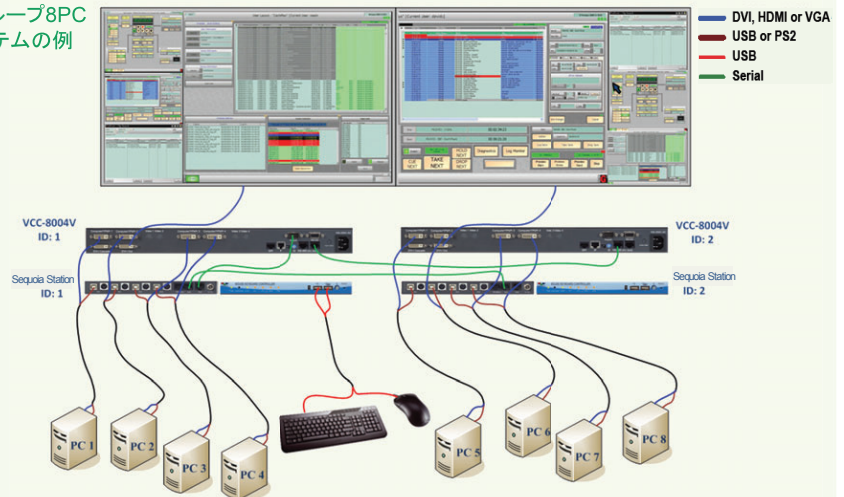

- 1台のTitanシリーズマルチビューワーと連係して最大8入力分のイメージウィンドウのコントロールと最大4台分のコンピューターの操作に対応 (1グループ)

Sequoia Station-204

- 最大4ユニットのカスケード構成に対応し、Titanシリーズマルチビューワーと連係して最大32入力分のイメージウィンドウのコントロールと最大16台分のコンピューターの操作に対応
- 最大32入力分のイメージウィンドウを1台のディスプレイモニターに表示してのコントロール、且つ最大16台分のコンピューターの操作に対応 (1グループ)、または、4台のディスプレイモニターにそれぞれのTitanシリーズマルチビューワーの出力を表示してのコントロール、およびコンピューターの操作に対応 (4グループ)

Sequoia Solo-2x2V/4H/2H2U*1

- マルチビューワーの機能性と共に、マウス/キーボードコントローラー、オーディオやUSBハブなどのインターフェース機能が統合されたデスクトップスタイルのコンパクトなスタンドアロンユニット

Specifications

I/O Ports	4 x USB-B 4 x PS/2 1 x RS-485 (in) 1 x RS-485 (out) 1 x RJ-45 (host) 1 x USB-A Mouse 1 x USB-A Keyboard	
PC Connections:	Up to 16 (maximum)	
LED for Host / PC	Green Light when On-Line Amber Light when Ready	
Operating System Compatibility	Microsoft OS: Windows 98 SE, 2000 Professional, NT, XP, Vista, 7 Linux OS: Fedora 10, Ubuntu 8.1, Scientific 5.2, RedHat 5.1, Mint 6.0, Debian 5.0, PC Linux OS 2009, Open SUSE 11.1, Mandriva Mac OS	
Port Switching Method	Using Keyboard Hot Keys Using Mouse Combination Keys	
Power	Via USB or PS/2 Connection 100~240 V, 50/60Hz (external) 5V DC, 2A	
Housing	Metal	
Dimensions	210x84x22 mm (8.27x3.3x0.87 inch)	
Environment	Temperature	Operating: 0°C (32°F) to 40°C (104°F) Storage: -10°C (-14°F) to 50°C (122°F)
	Humidity	0% to 80% relative, non-condensing
Safety Regulations: FCC, CE, C-Tick, Class A		

Options

- 5VDCアダプター電源 (標準添付)
- Titanシリーズとのインターフェースケーブル (標準添付)
- コンピューターとのUSBインターフェースケーブル (標準添付)
- USBマウス & USB US キーボード (標準添付)*2
- ラックマウントキット

1グループ4PC システムの例

2グループ8PC システムの例

1グループ8PC システムの例

*1 Sequoia 2x2V/4H/2H2U は別製品です。詳細に関しては別途それぞれのカタログ等を参照くださるかお問合せください。