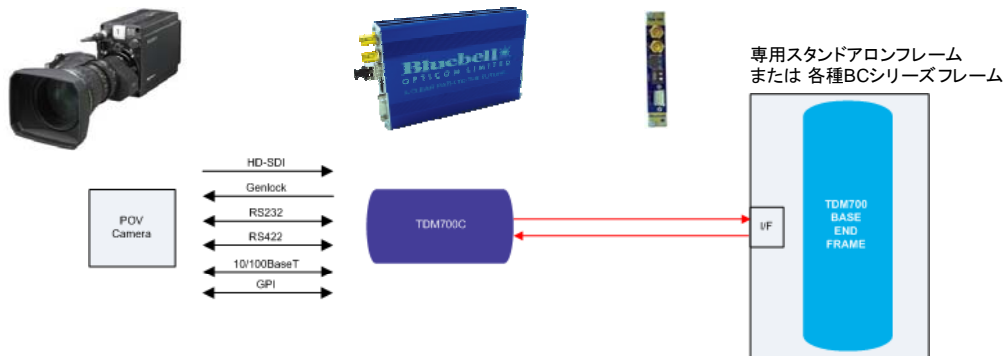

・TDM700 シリーズ POV カメラファイバーリンク

TDM700 シリーズは、リモートカメラと中継車やコントロールルーム間などのシステムで必要とされるHD-SDI、ゲンロック信号、RS232/422、IP や GPI などのインターフェースの一括処理を提供するファイバーリンク製品です。フィールド用途に最適なハードアルミニウムケース一体型とラックマウントフレームへのカード型の両方が用意されていてシステムの必要性に柔軟に応えます。